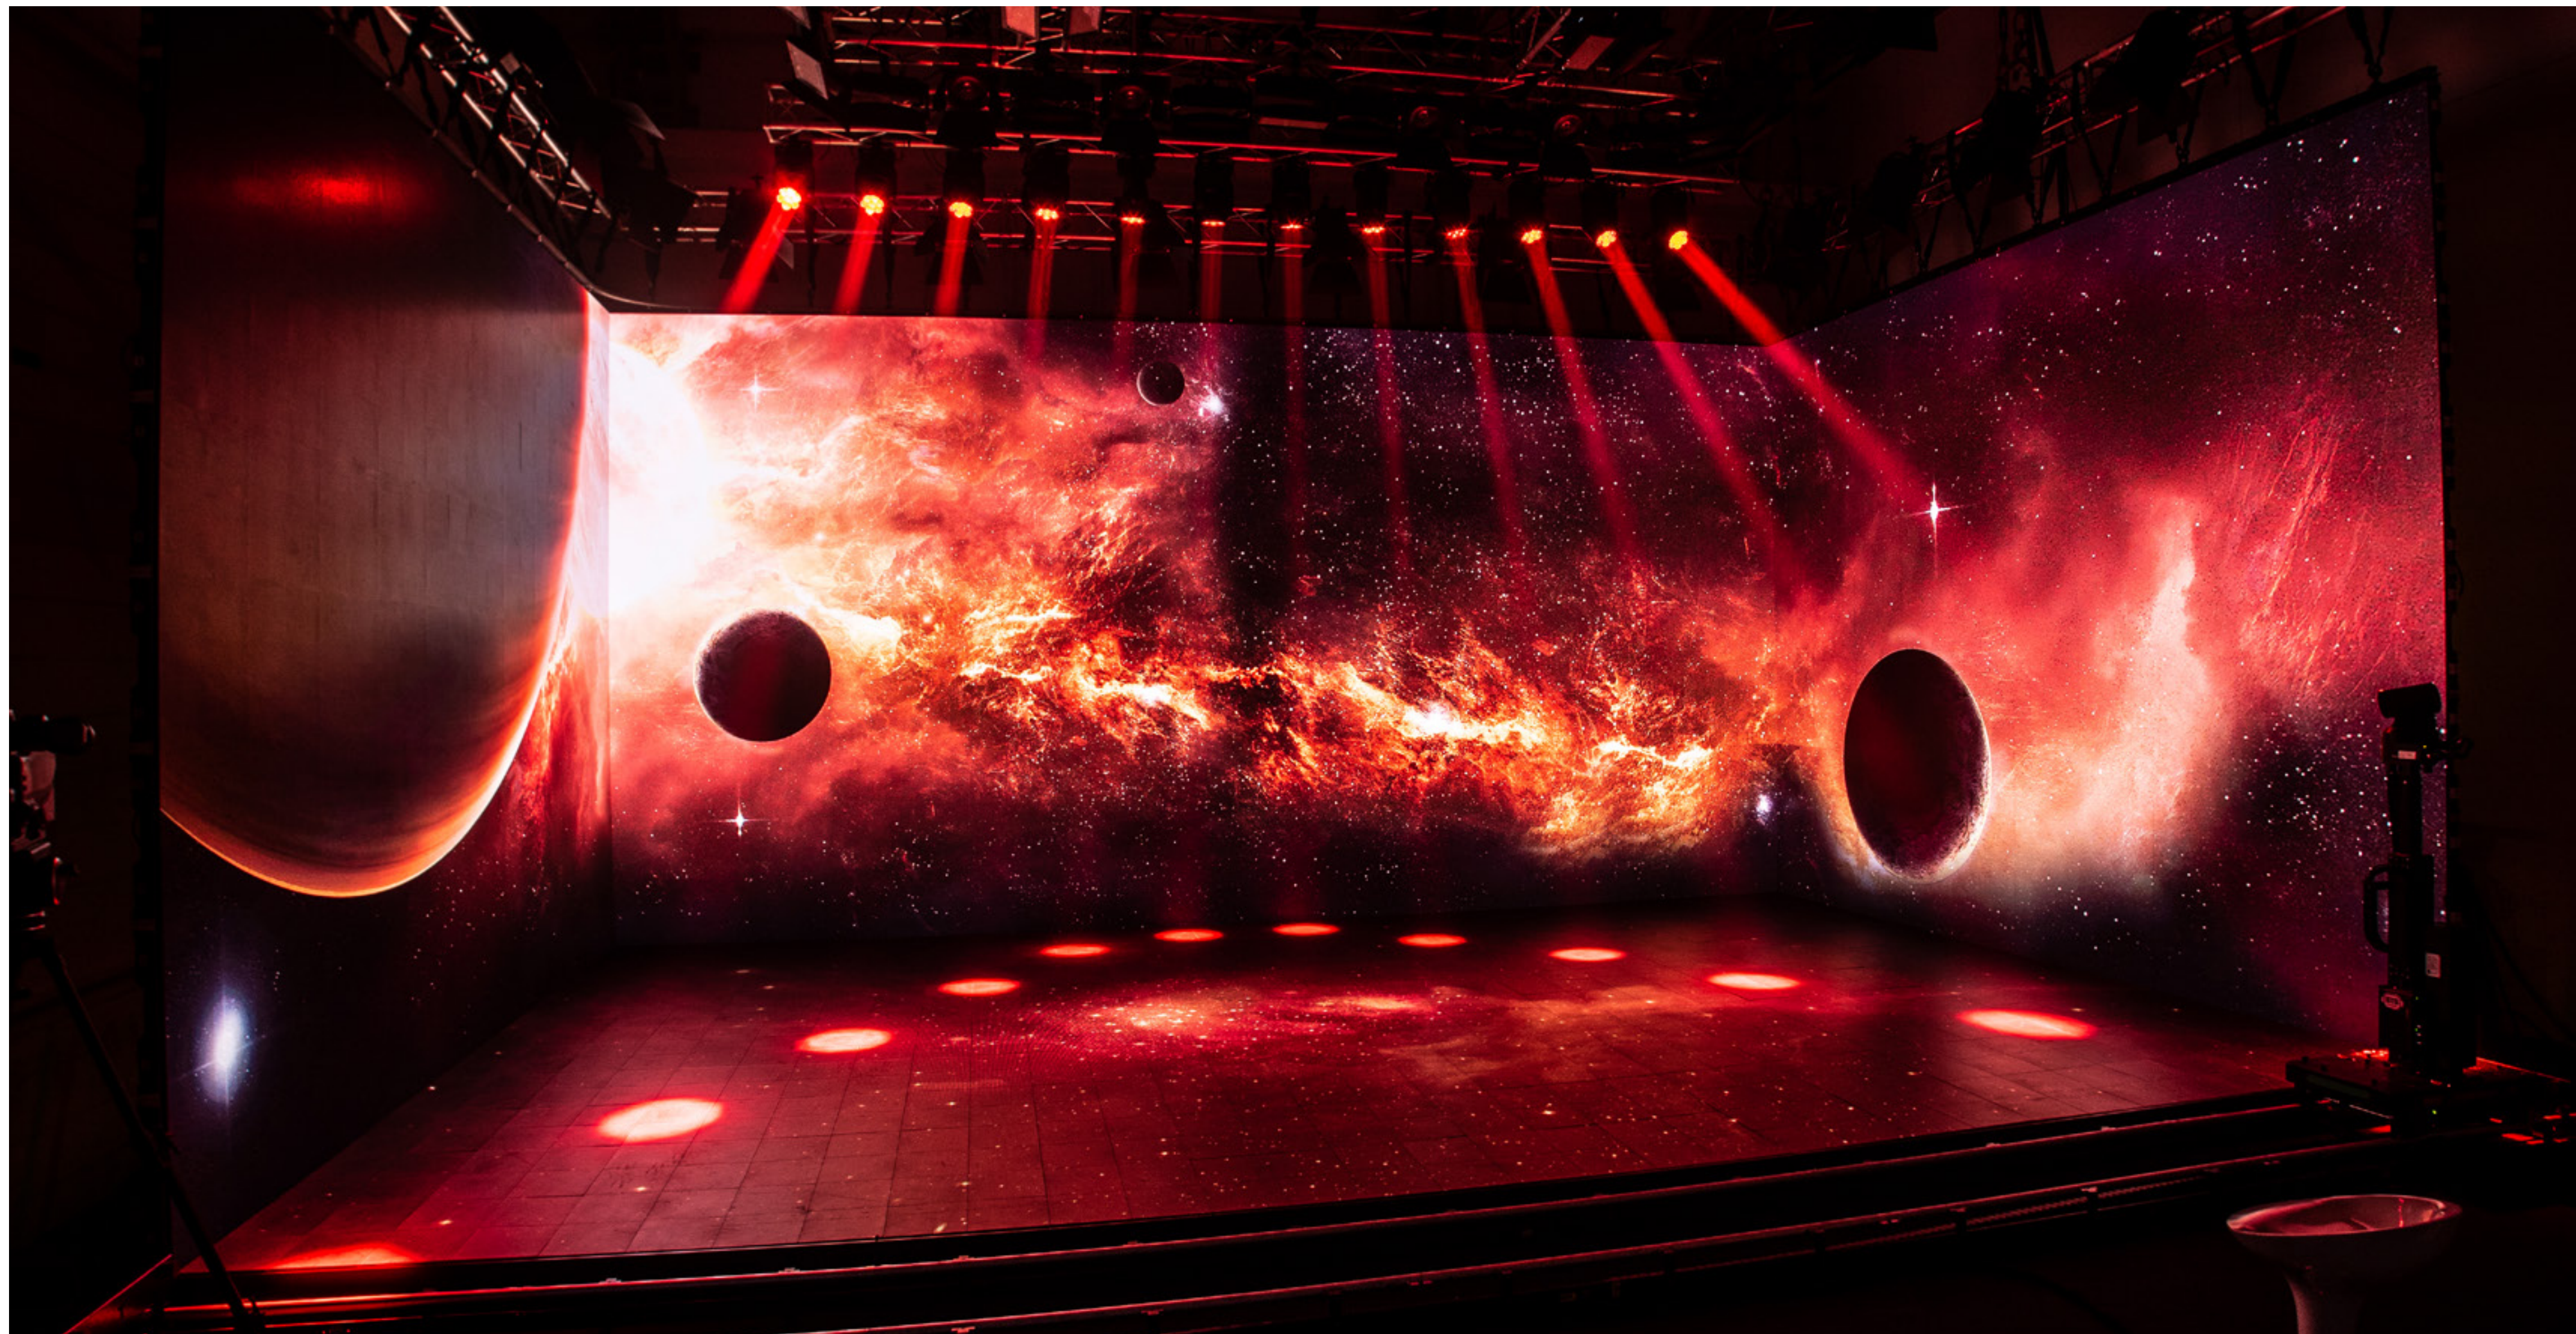

StudioUNO

by STS Communication

StudioUNO D

Nasce all'interno della sede storica di **STS Communication** un'area dedicata a studio di posa tecnologico e polifunzionale, per la produzione di contenuti live, streaming, on demand e shooting.

Servizi

- Set con pareti e pavimento LED
- Media Server
- Regia grafica
- Regia Video con telecamere standard su binario, jimmy jib
- Comfort monitor
- Impianto Audio
- Impianto illuminotecnico
- Arredi scenografici
- Linea Internet dedicata, bilanciata e strutturata per streaming

Scheda Tecnica

A
L: 1680 px x H: 1344 px
L: 500 cm x H: 400 cm

B
L: 2688 px x H: 1344 px
L: 800 cm x H: 400 cm

C
L: 1680 px x H: 1344 px
L: 500 cm x H: 400 cm

D
L: 1280 px x H: 800 px
L: 800 cm x H: 500 cm

- Ledwall passo 2.9 mm
- Ledfloor passo 6 mm
- Predisposizione allestimento Green Screen
- Media Server WatchOut con back up attivo
- Comfort monitor
- Monitor di servizio per visione shooting da Area Lounge
- Regia Video full HD con telecamere standard, disponibilità di sistemi remotati su binario, jimmy jib
- Impianto Audio sonorizzazione Area Set e Area Lounge
- Radiomicrofoni - impugnatura, headset, lavalier
- Impianto Luci bianche ed effetti
- Consolle Luci Grand MA3
- Camerino con postazione trucco e parrucco
- Climatizzazione set, area lounge e camerino