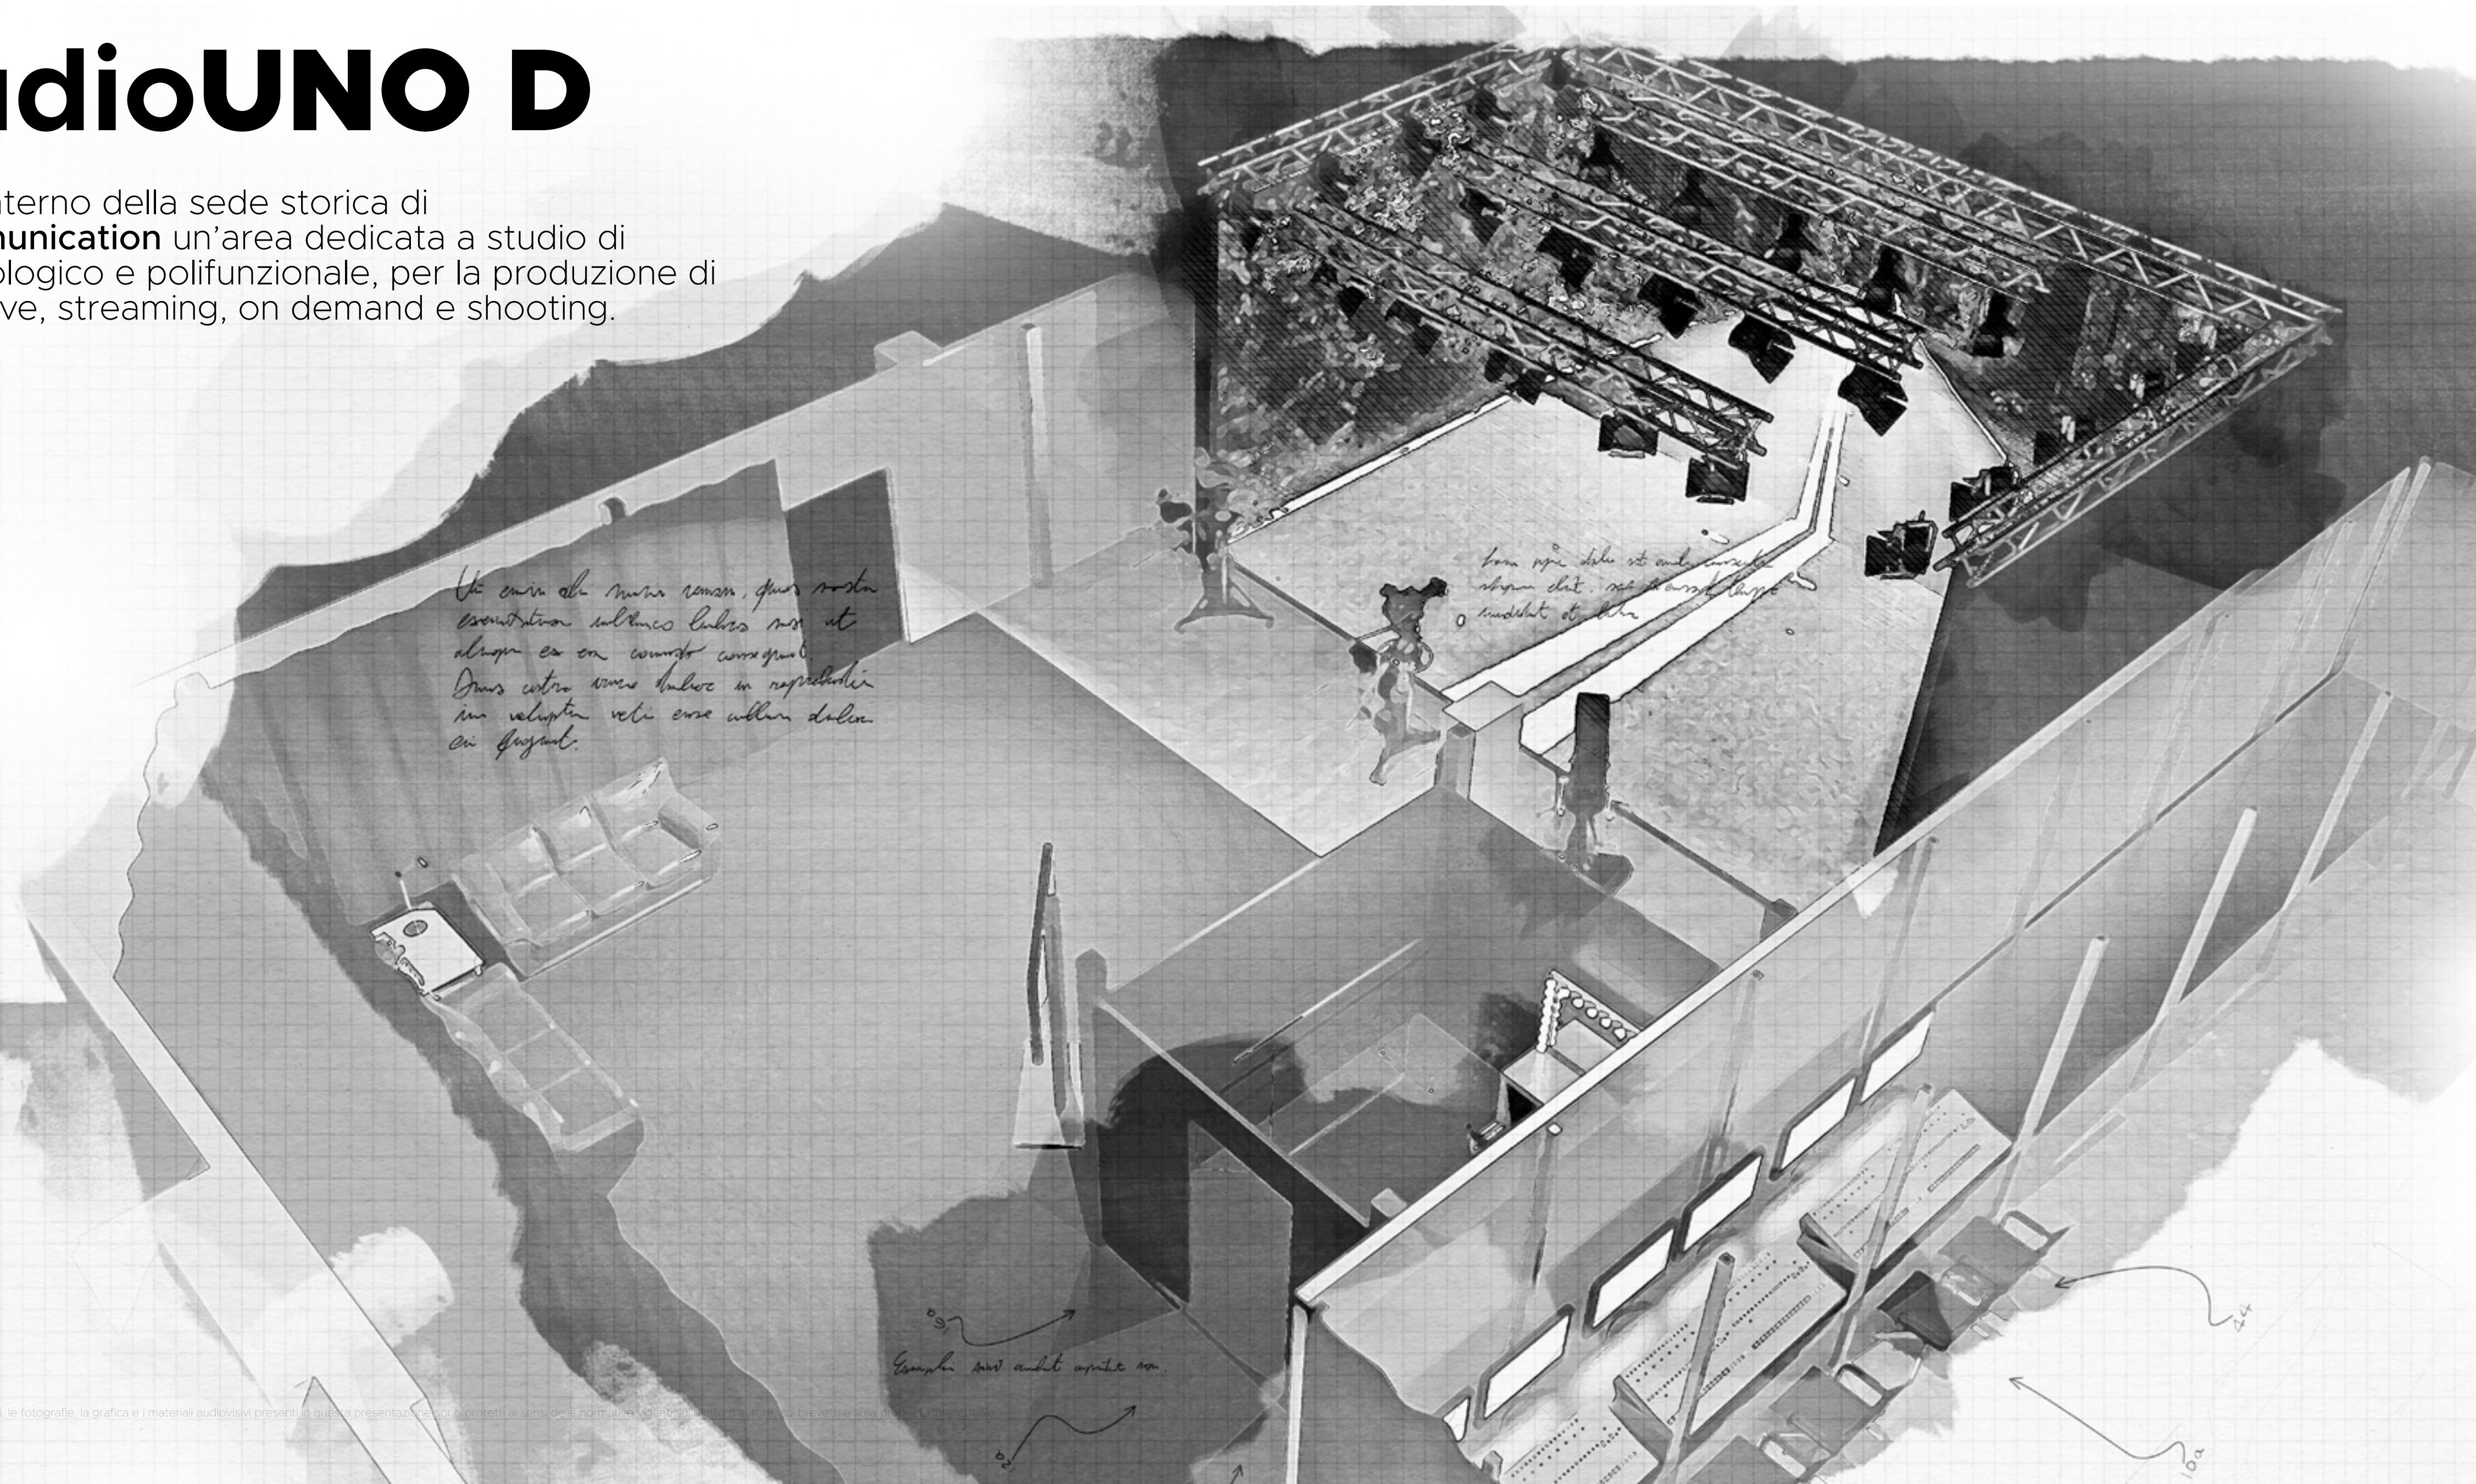

StudioUNO

by STS Communication

StudioUNO D

Nasce all'interno della sede storica di **STS Communication** un'area dedicata a studio di posa tecnologico e polifunzionale, per la produzione di contenuti live, streaming, on demand e shooting.

Servizi

- Set con pareti e pavimento LED
- Media Server
- Regia grafica
- Regia Video con telecamere standard su binario, jimmy jib
- Comfort monitor
- Impianto Audio
- Impianto illuminotecnico
- Arredi scenografici
- Linea Internet dedicata, bilanciata e strutturata per streaming