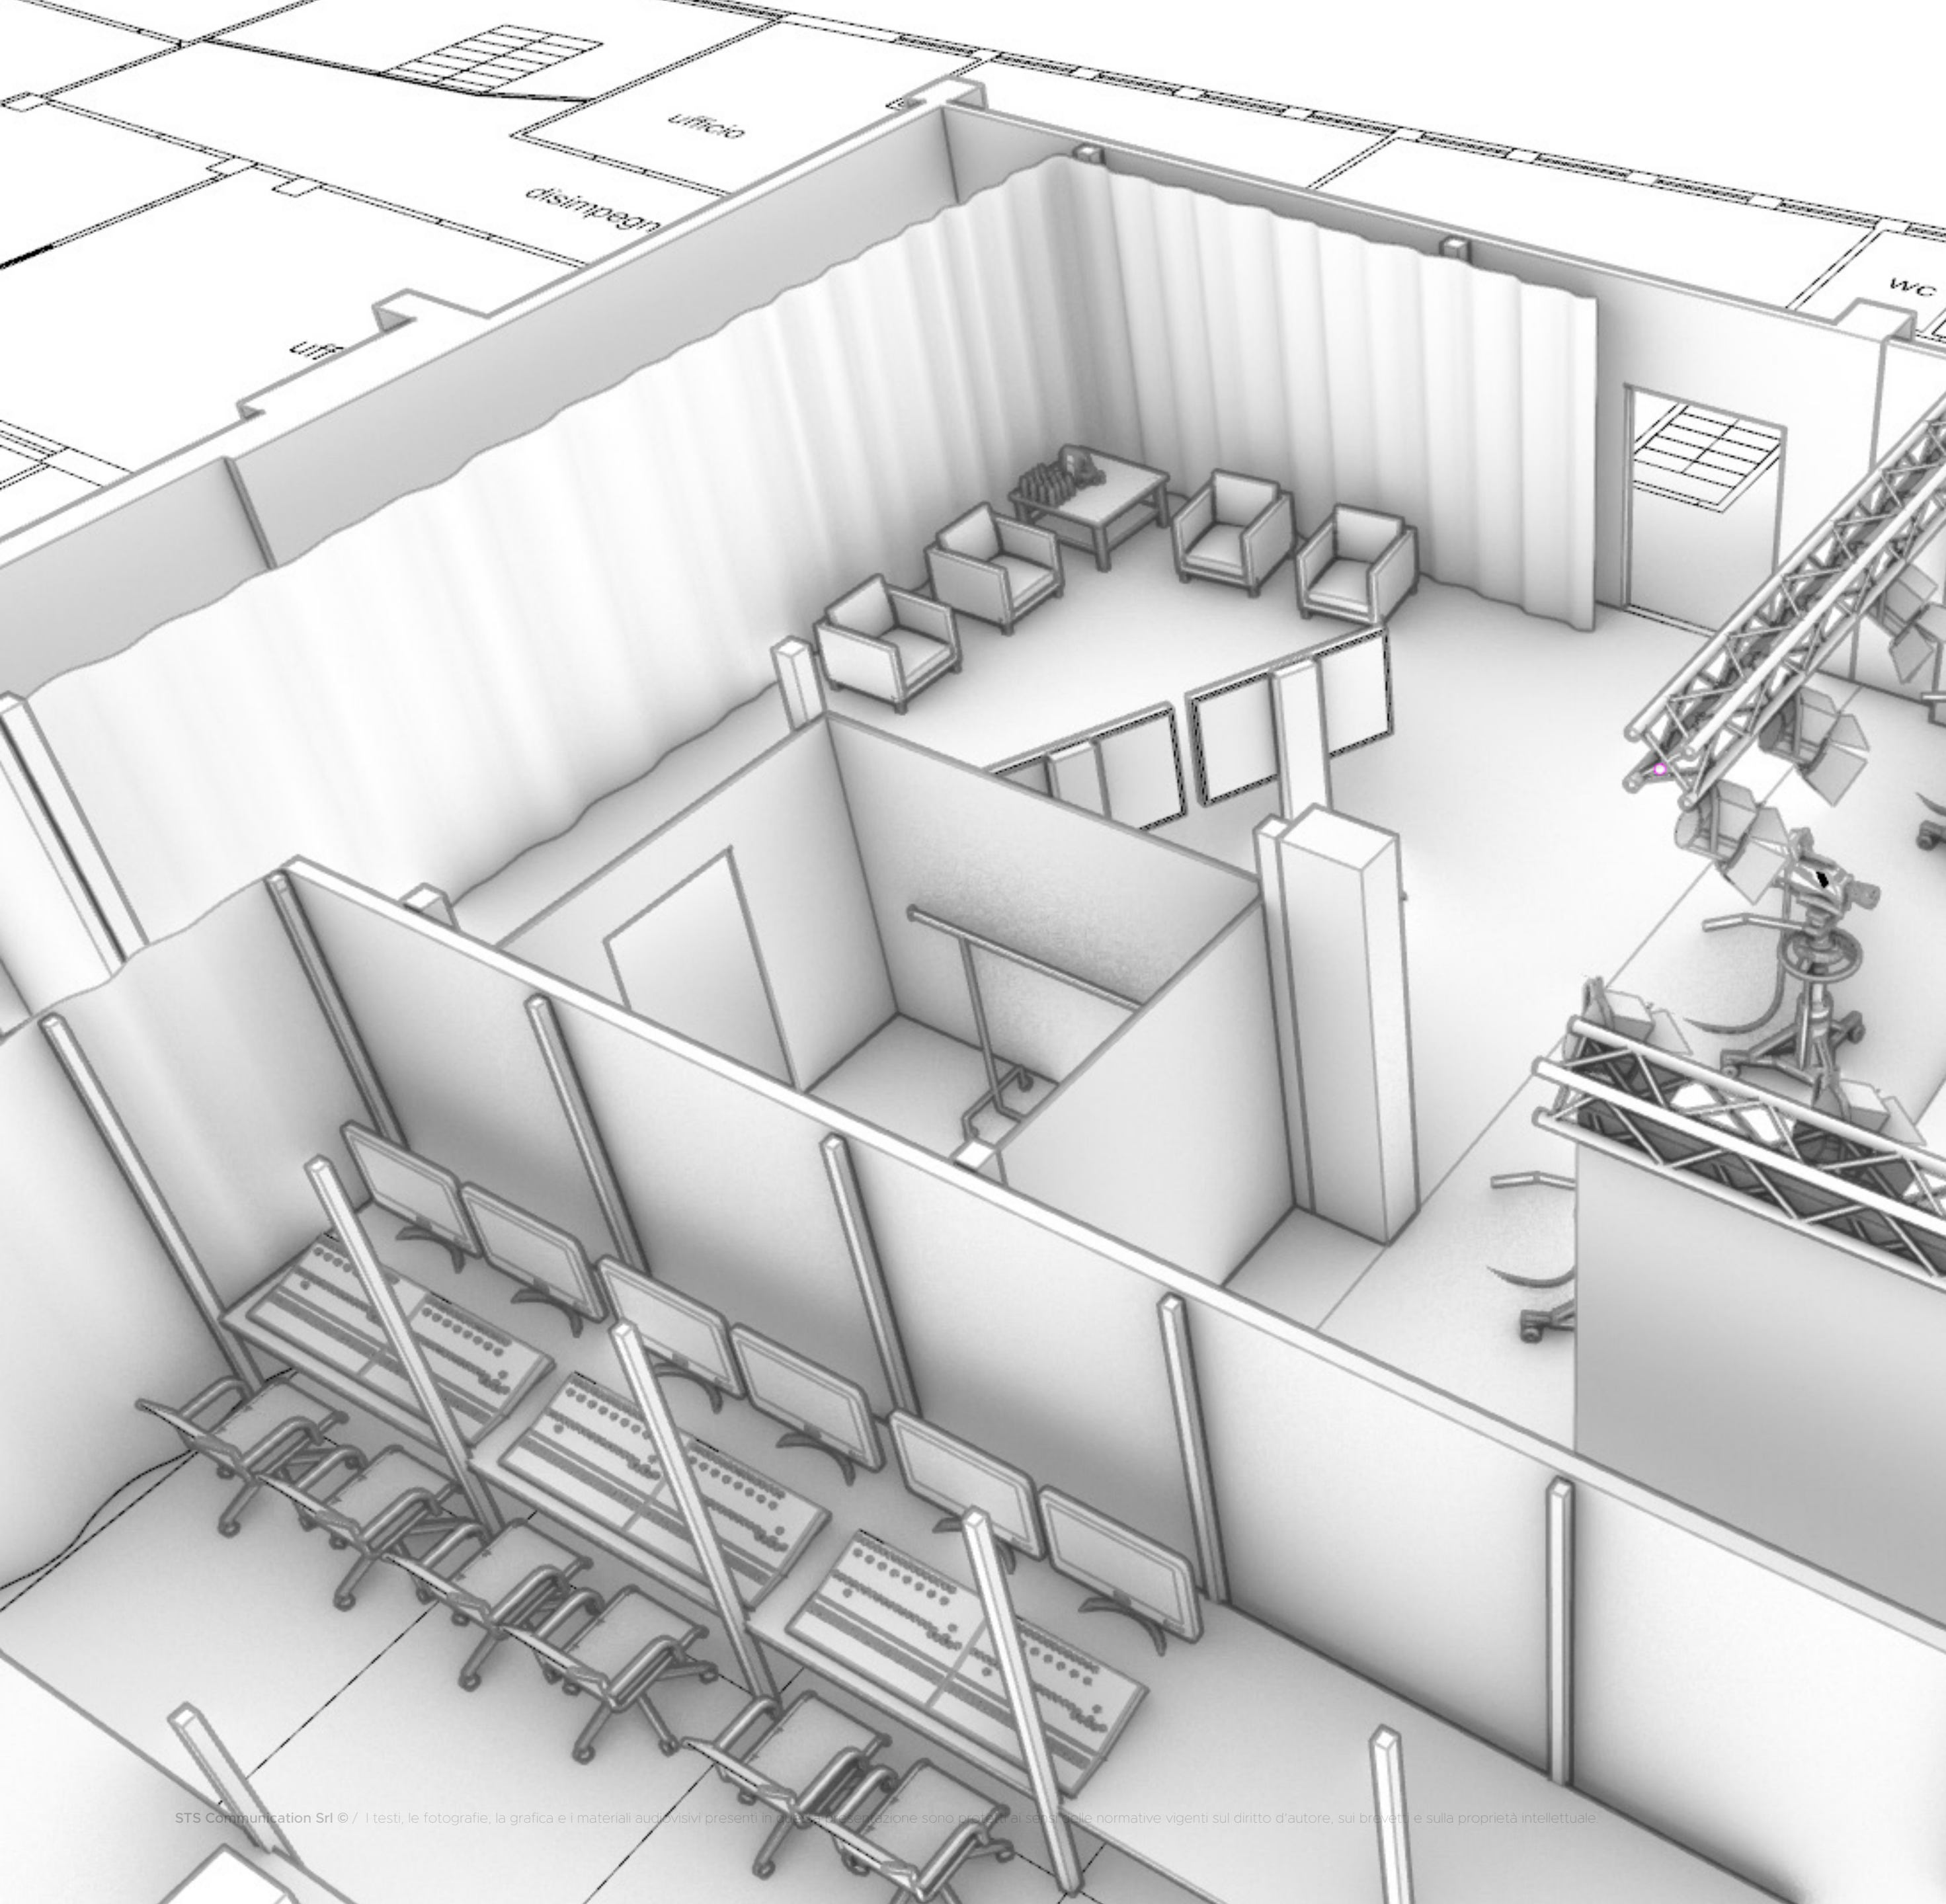

StudioUNO

by STS Communication

StudioUNO D

Nasce all'interno della sede storica di **STS Communication** un'area dedicata a studio di posa tecnologico e polifunzionale, per la produzione di contenuti live, streaming, on demand e shooting.

Servizi

- Set con pareti e pavimento LED
- Media Server
- Regia grafica
- Regia Video con telecamere standard su binario, jimmy jib
- Comfort monitor
- Impianto Audio
- Impianto illuminotecnico
- Arredi scenografici
- Linea Internet dedicata, bilanciata e strutturata per streaming

StudioUNO D

- A** - Set TV
- B** - Area Lounge
- C** - Camerino
- D** - Area Tecnica
- E** - Area polifunzionale

*Aree climatizzate

Servizi extra

- Implementazione impianti esistenti
- Complementi d'arredo
- Servizio di security e vigilanza
- Attrezzature per ufficio
- Contenuti Video 2D-3D
- Catering
- Staff di produzione e regia
- Scenografi, costumisti, trovarobato
- Trucco e parrucco
- Controllo accessi protocollo COVID-19
- Servizio Tamponi COVID-19 on site
- Hostess
- DUVRI

Scheda Tecnica

A
L: 1680 px x H: 1344 px
L: 500 cm x H: 400 cm

B
L: 2688 px x H: 1344 px
L: 800 cm x H: 400 cm

C
L: 1680 px x H: 1344 px
L: 500 cm x H: 400 cm

D
L: 1280 px x H: 800 px
L: 800 cm x H: 500 cm