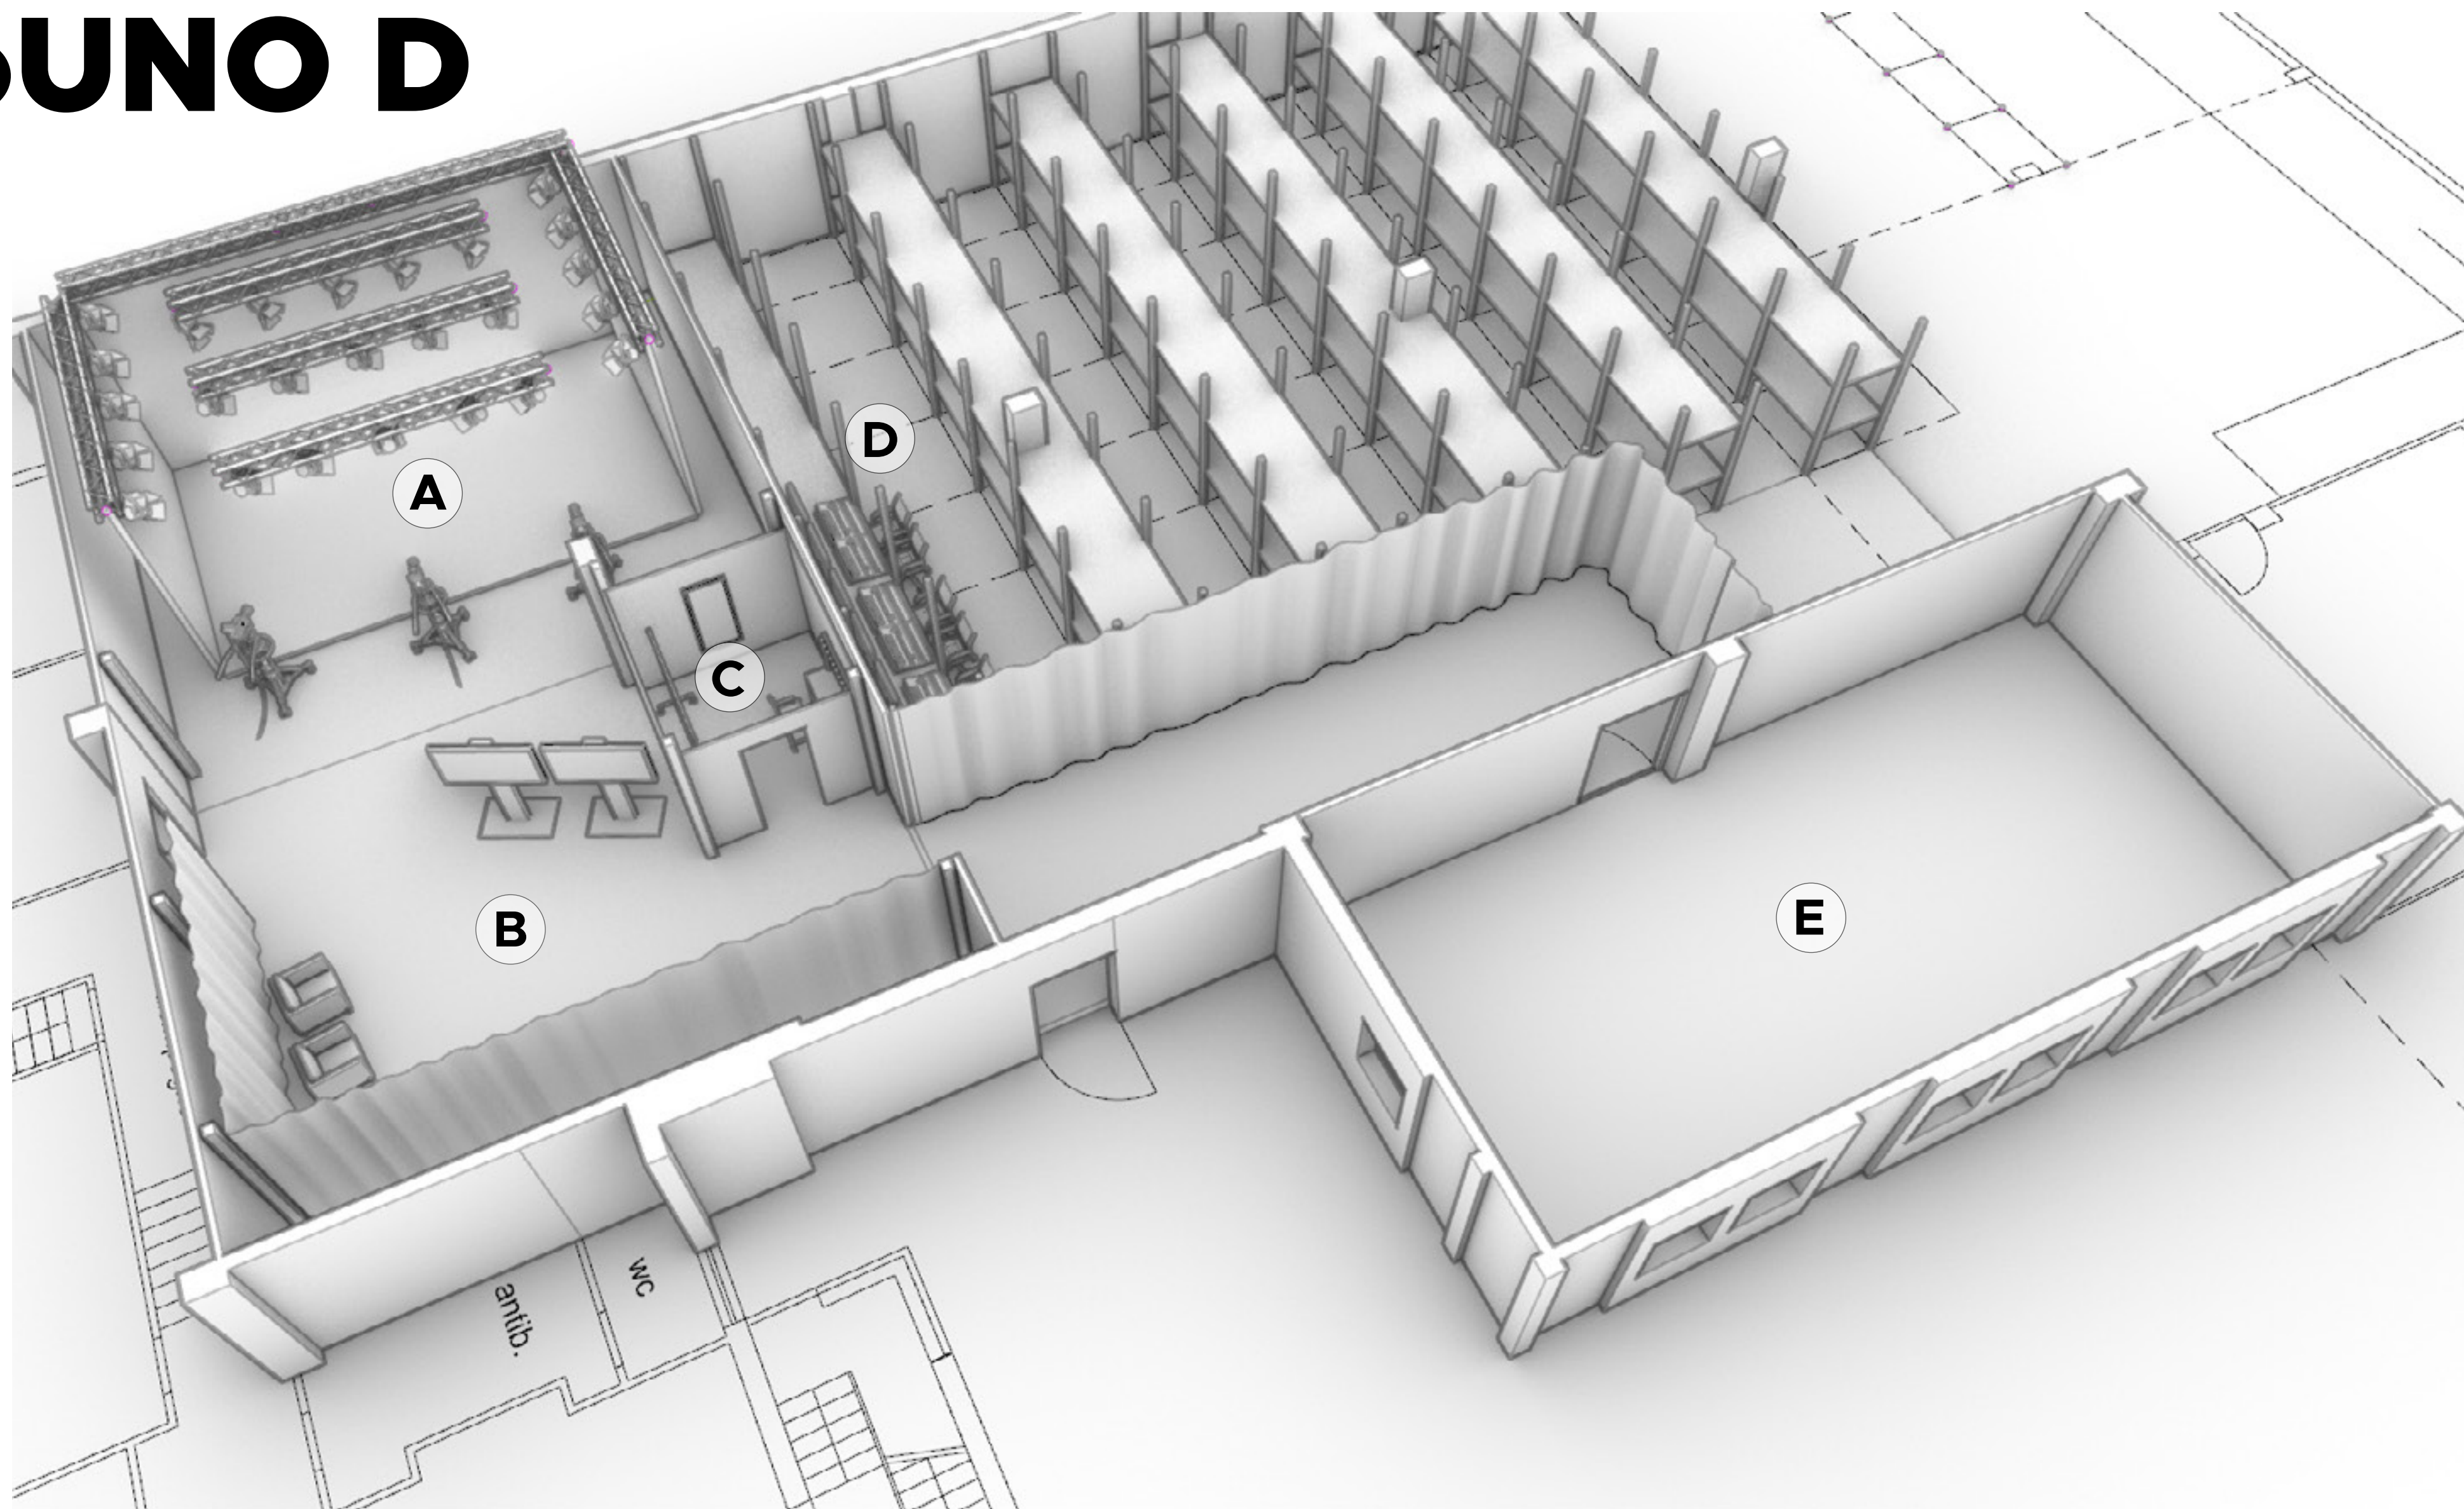

StudioUNO D

- **A** - Set TV
- **B** - Area Lounge
- **C** - Camerino
- **D** - Area Tecnica
- **E** - Area polifunzionale

*Aree climatizzate