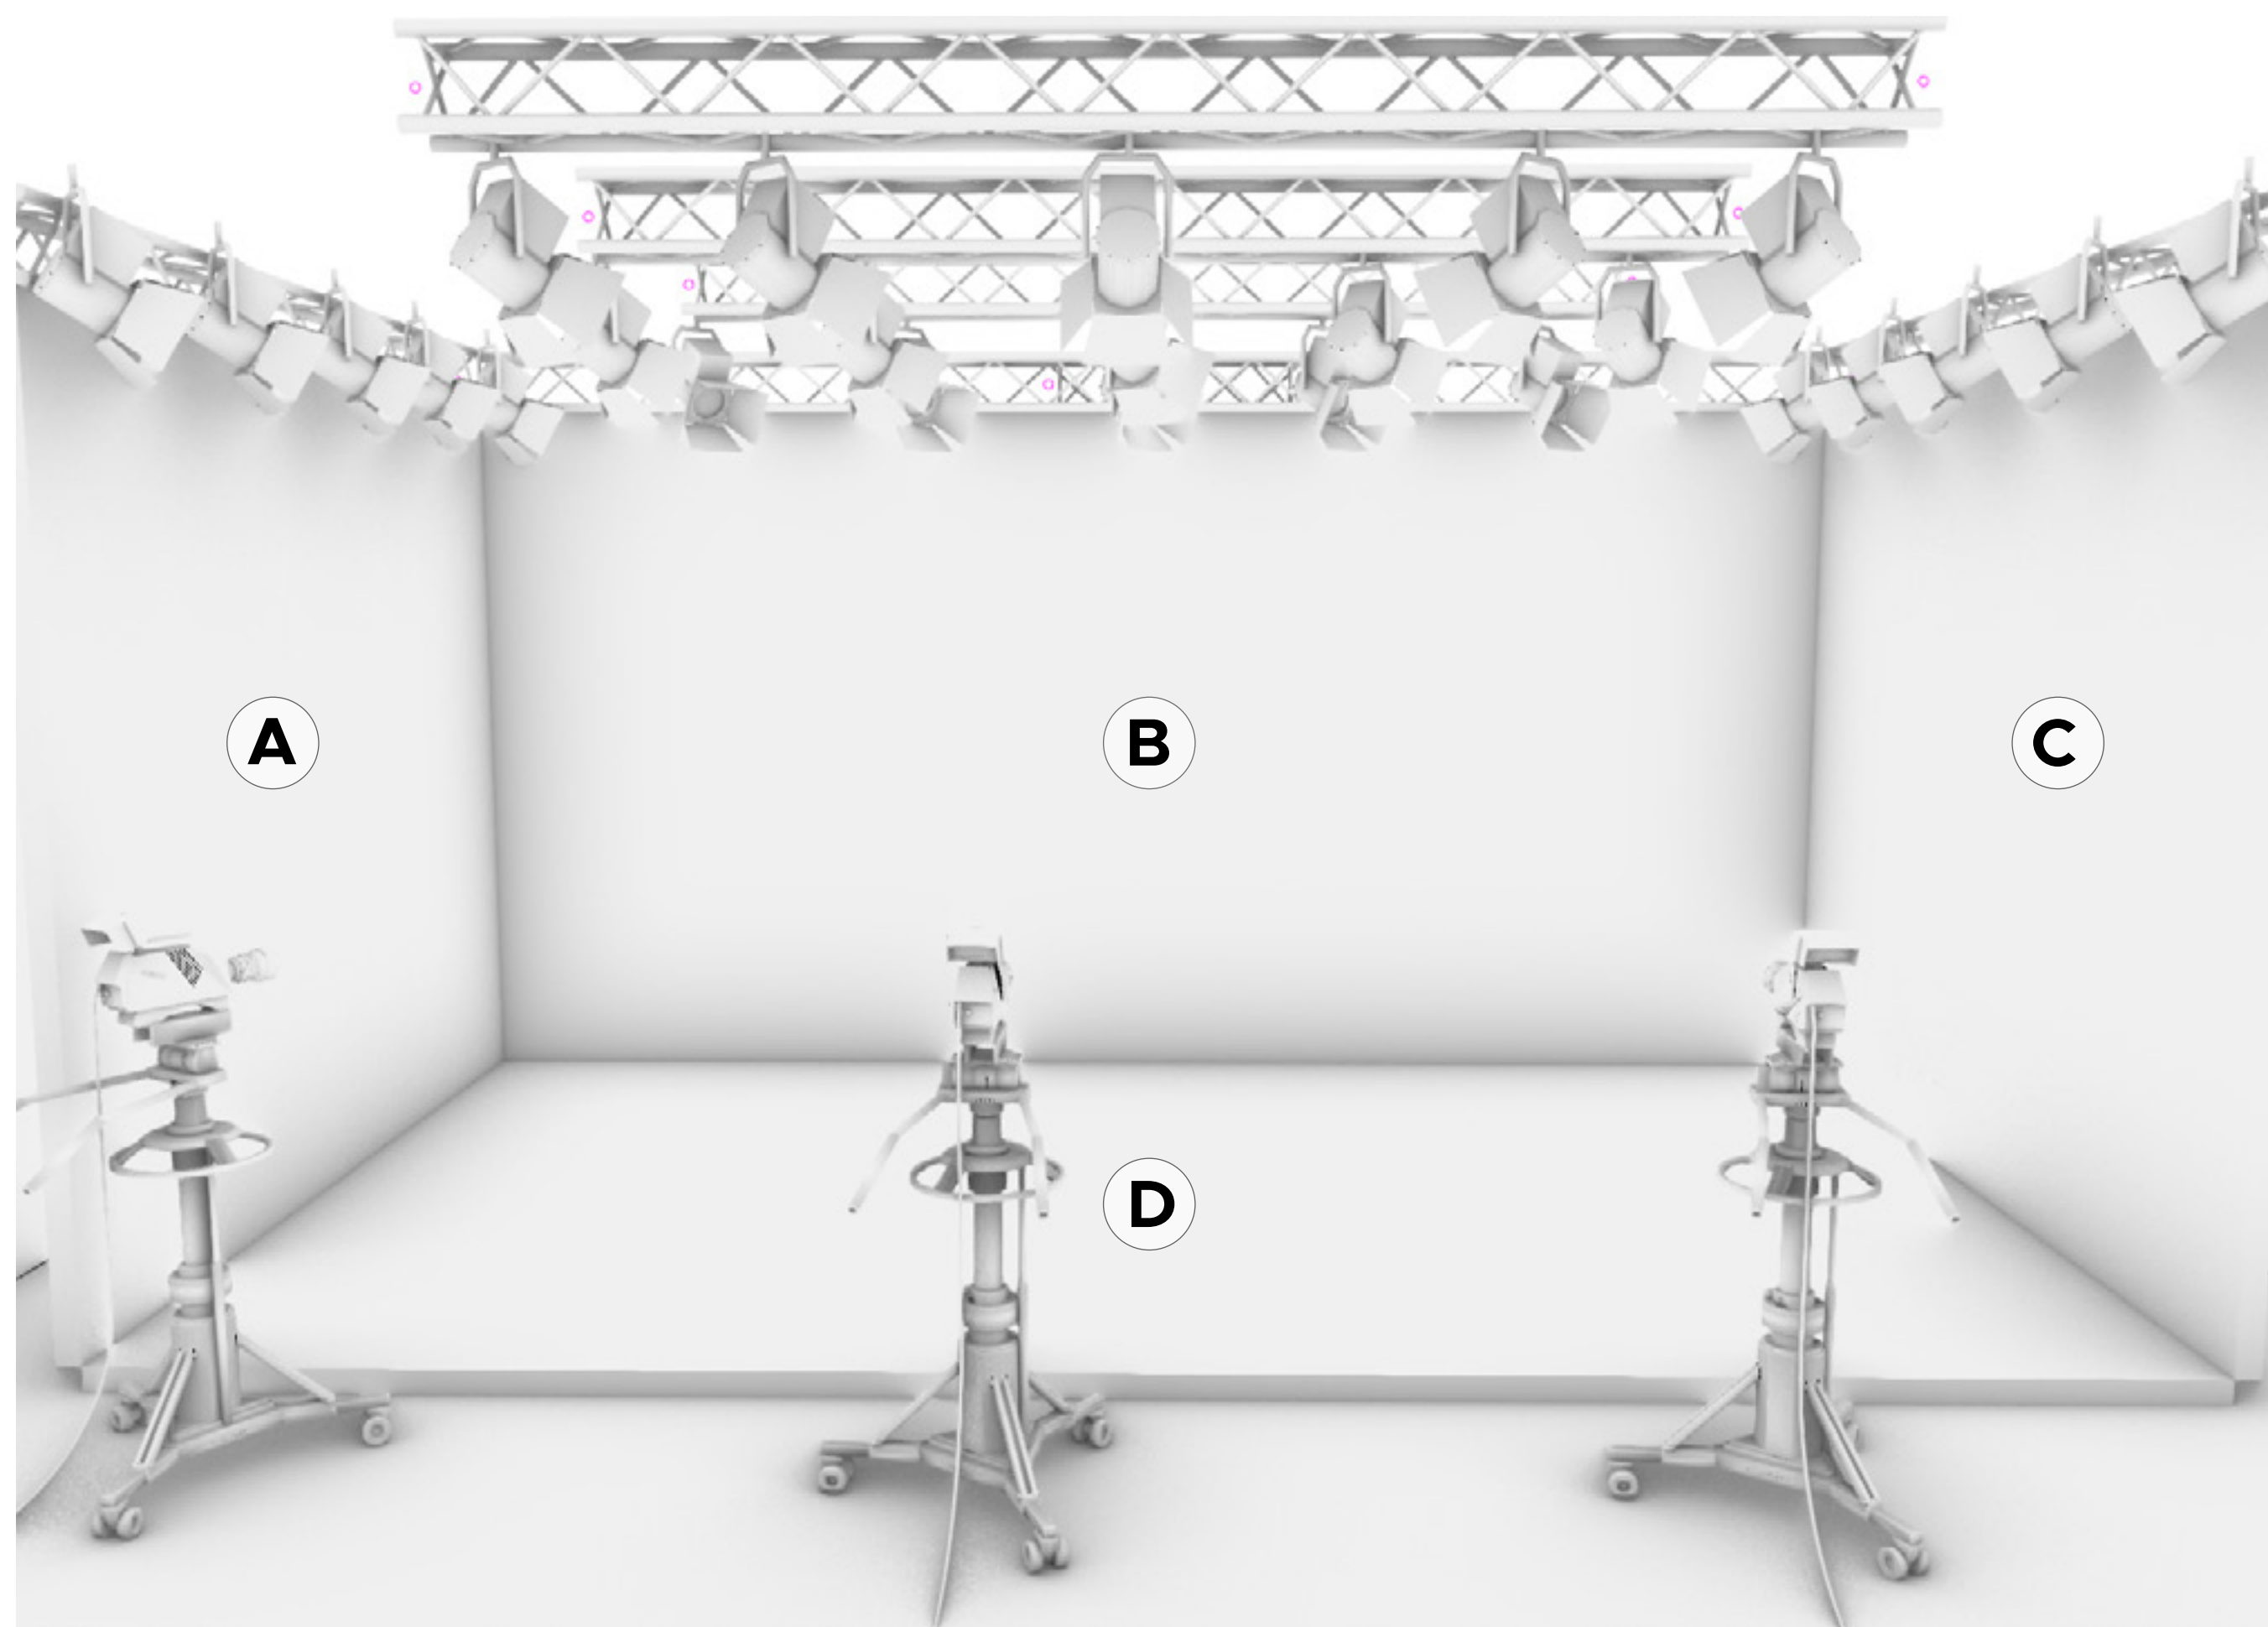

Servizi

- Set con pareti e pavimento LED
- Media Server
- Regia grafica
- Regia Video con telecamere standard su binario, jimmy jib
- Comfort monitor
- Impianto Audio
- Impianto illuminotecnico
- Arredi scenografici
- Linea Internet dedicata, bilanciata e strutturata per streaming

Scheda Tecnica

A
L: 1680 px x H: 1344 px
L: 500 cm x H: 400 cm

B
L: 2688 px x H: 1344 px
L: 800 cm x H: 400 cm

C
L: 1680 px x H: 1344 px
L: 500 cm x H: 400 cm

D
L: 1280 px x H: 800 px
L: 800 cm x H: 500 cm

- Ledwall passo 2.9 mm
- Ledfloor passo 6 mm
- Predisposizione allestimento Green Screen
- Media Server WatchOut con back up attivo
- Comfort monitor
- Monitor di servizio per visione shooting da Area Lounge
- Regia Video full HD con telecamere standard, disponibilità di sistemi remotati su binario, jimmy jib
- Impianto Audio sonorizzazione Area Set e Area Lounge
- Radiomicrofoni - impugnatura, headset, lavalier
- Impianto Luci bianche ed effetti
- Consolle Luci Grand MA3
- Camerino con postazione trucco e parrucco
- Climatizzazione set, area lounge e camerino