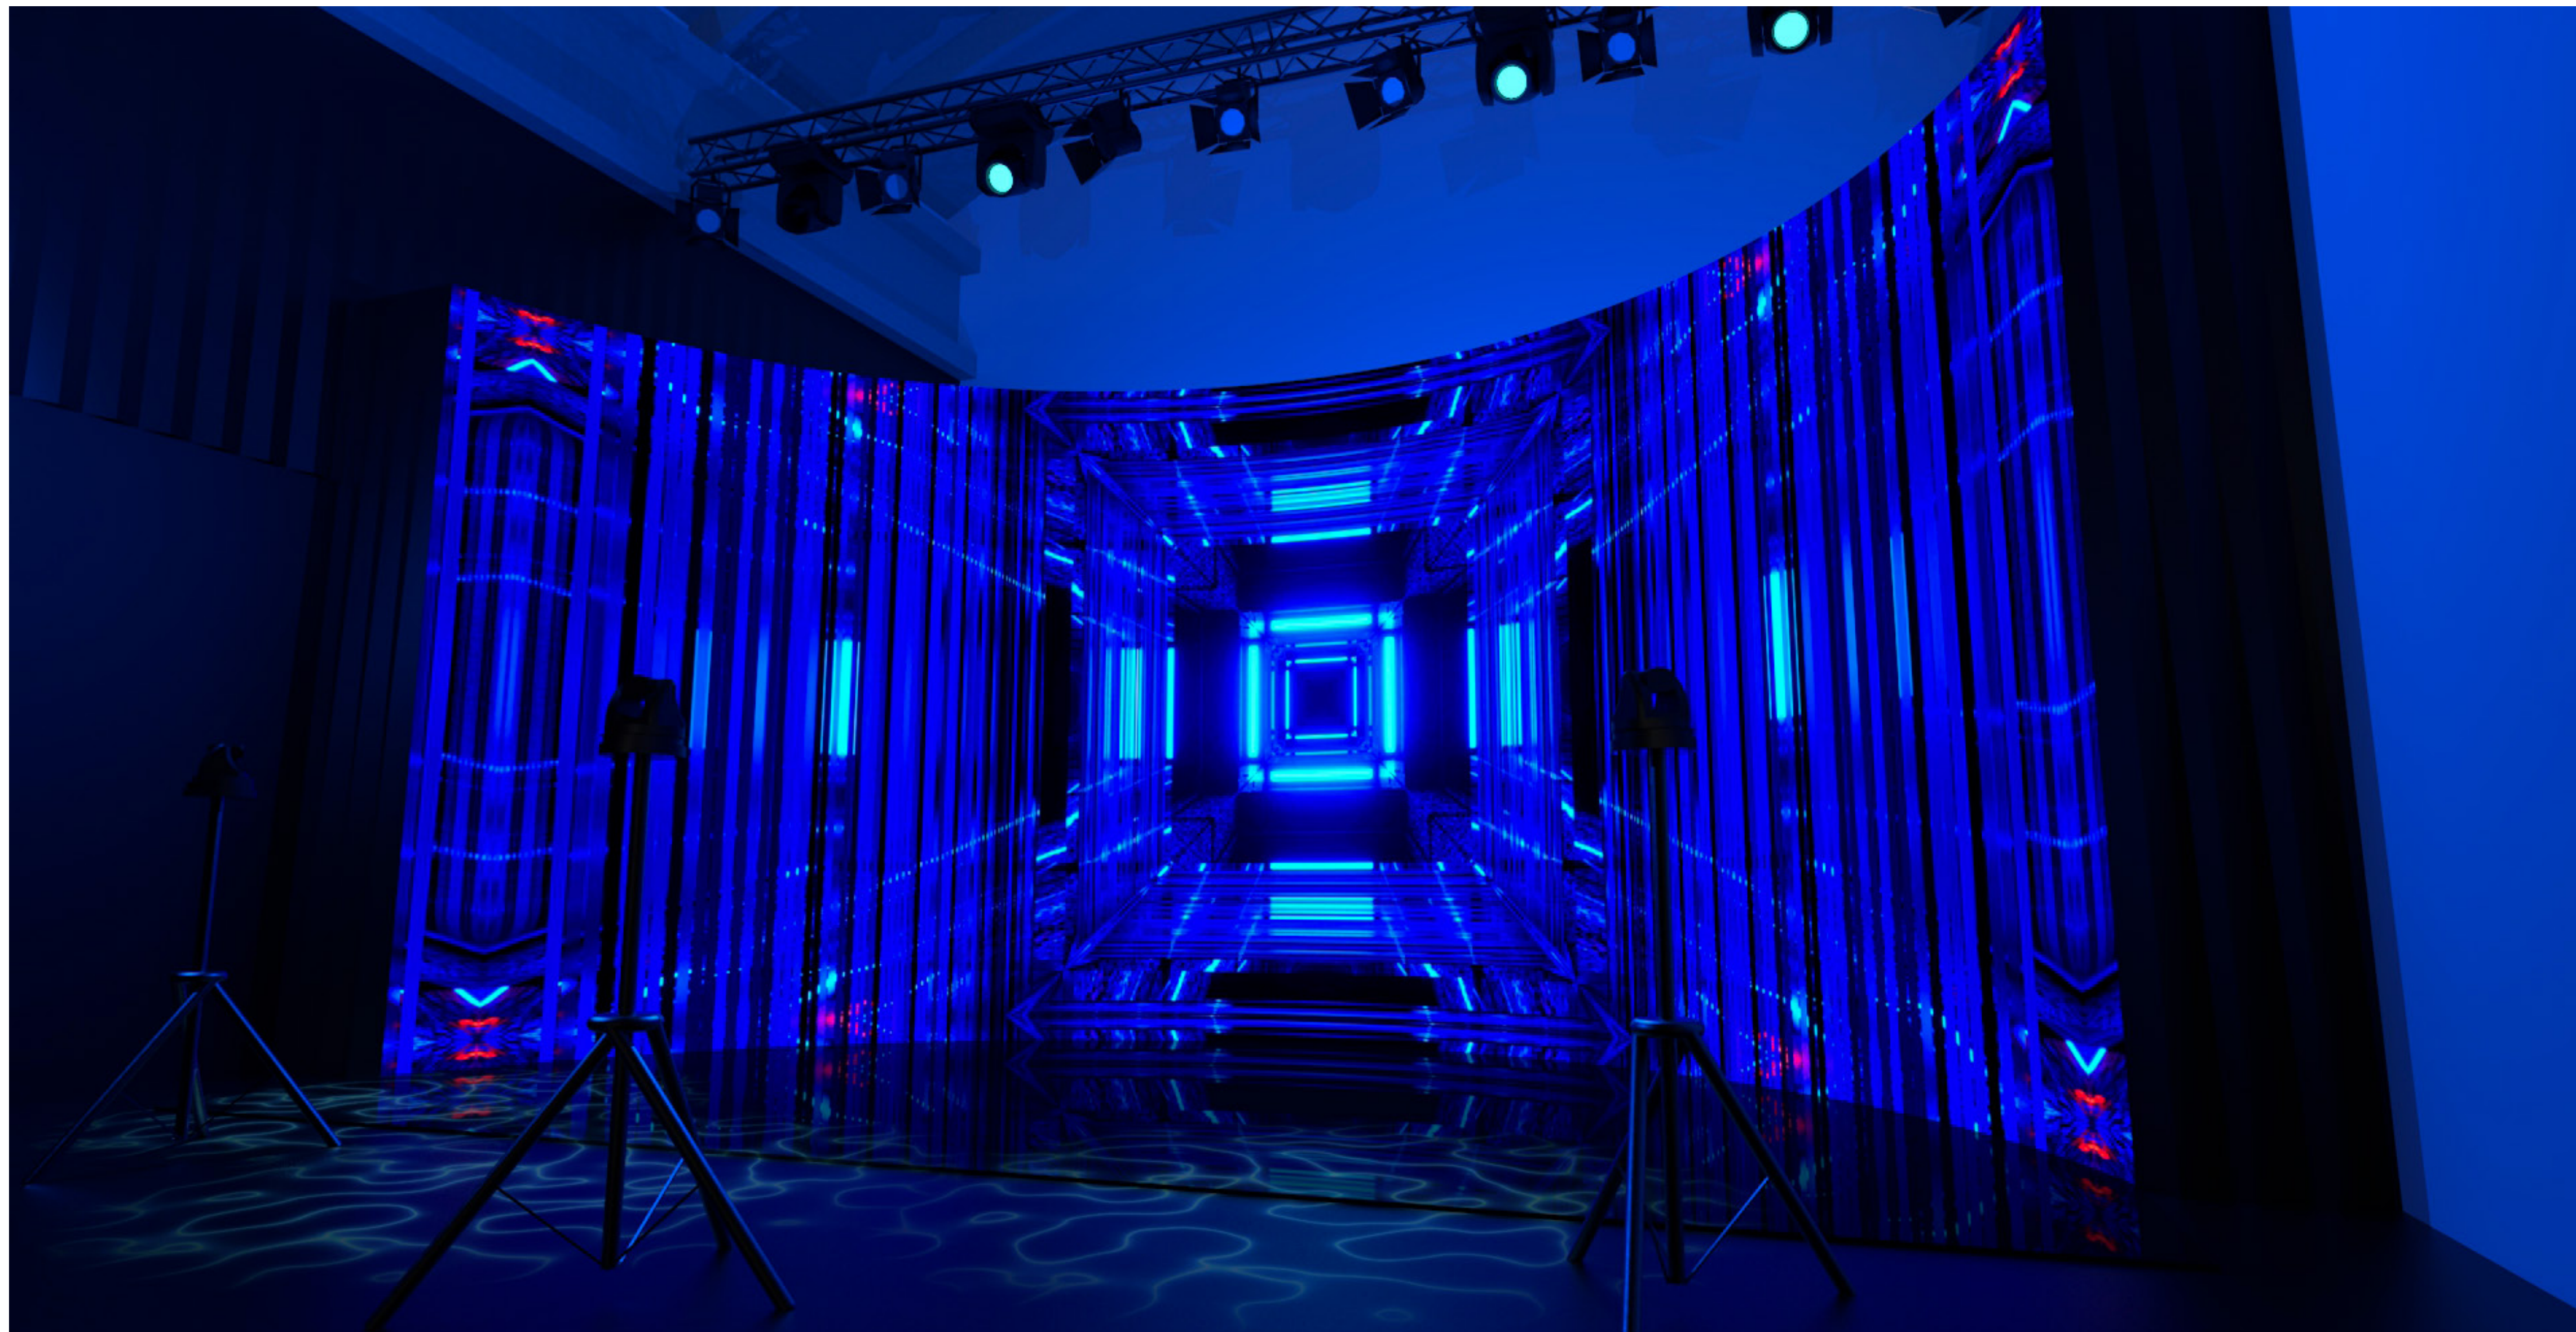

SMART

StudioUNO

by STS Communication

SMART StudioUNO D

Nasce all'interno della sede storica di **STS Communication** un'area dedicata a studio di posa tecnologico e polifunzionale, per la produzione di contenuti live, streaming, on demand e shooting.

Servizi

- Shooting Set con LED curvo 10 m x 4 m
- Media Server
- Regia Video con telecamere remotate
- Impianto Audio
- Impianto illuminotecnico
- Arredi scenografici

SMART StudioUNO D

- A** - Shooting Set
- B** - Area Lounge
- C** - Camerino
- D** - Area Tecnica
- E** - Area polifunzionale
- F** - Catering
- G** - Ingresso

>

Scheda Tecnica

A
L: 2560 px x H: 1024 px
L: 1000 cm x H: 400 cm

- Ledwall passo 3.9 mm 10 m x 4 m
- Media Server WatchOut con back up attivo
- 2 x Comfort monitor
- Regia Video full hd con telecamere remotate
- Impianto Audio sonorizzazione Area Set
- Radiomicrofoni - impugnatura, headset, lavalier
- Impianto Luci bianche
- Consolle Luci
- Camerini
- Climatizzazione