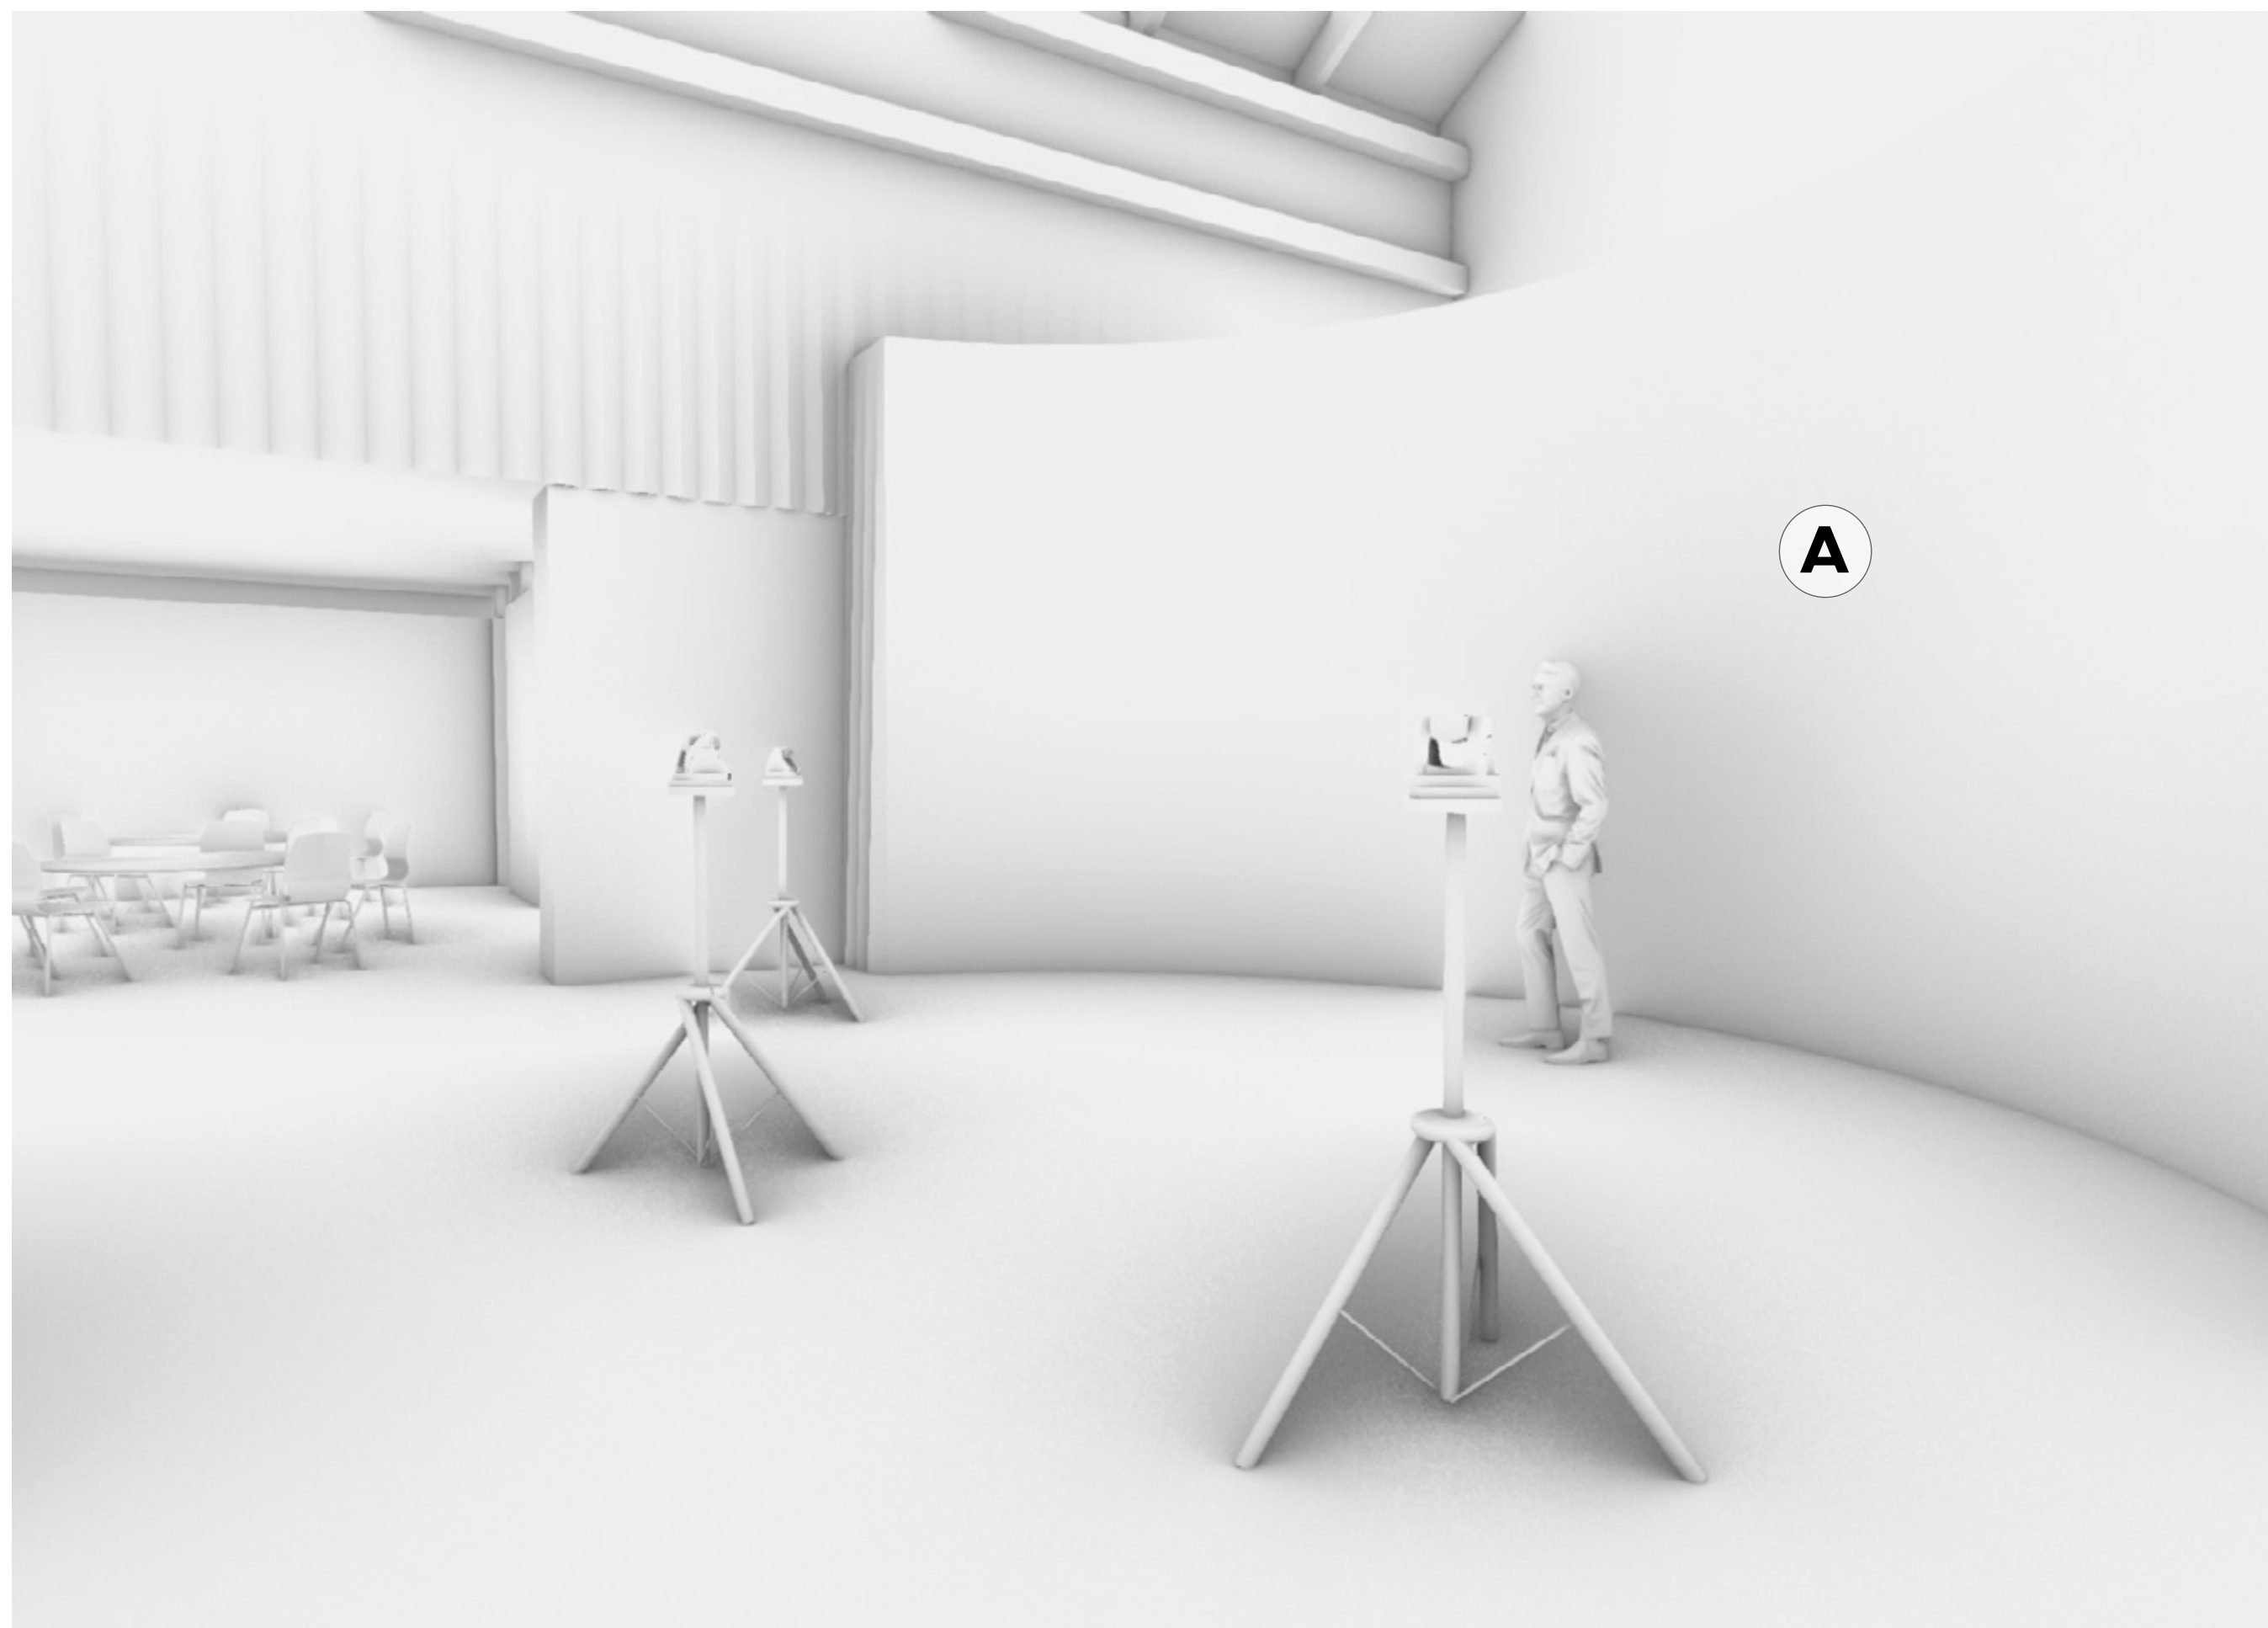

SMART

StudioUNO

by STS Communication

SMART StudioUNO D

Nasce all'interno della sede storica di **STS Communication** un'area dedicata a studio di posa tecnologico e polifunzionale, per la produzione di contenuti live, streaming, on demand e shooting.

Servizi

- Shooting Set con LED curvo 10 m x 4 m
- Media Server
- Regia Video con telecamere remotate
- Impianto Audio
- Impianto illuminotecnico
- Arredi scenografici

SMART StudioUNO D

- A** - Shooting Set
- B** - Area Lounge
- C** - Camerino
- D** - Area Tecnica
- E** - Area polifunzionale
- F** - Catering
- G** - Ingresso

>

Scheda Tecnica

A
L: 2560 px x H: 1024 px
L: 1000 cm x H: 400 cm

- Ledwall passo 3.9 mm 10 m x 4 m
- Media Server WatchOut con back up attivo
- 2 x Comfort monitor
- Regia Video full hd con telecamere remotate
- Impianto Audio sonorizzazione Area Set
- Radiomicrofoni - impugnatura, headset, lavalier
- Impianto Luci bianche
- Consolle Luci
- Camerini
- Climatizzazione