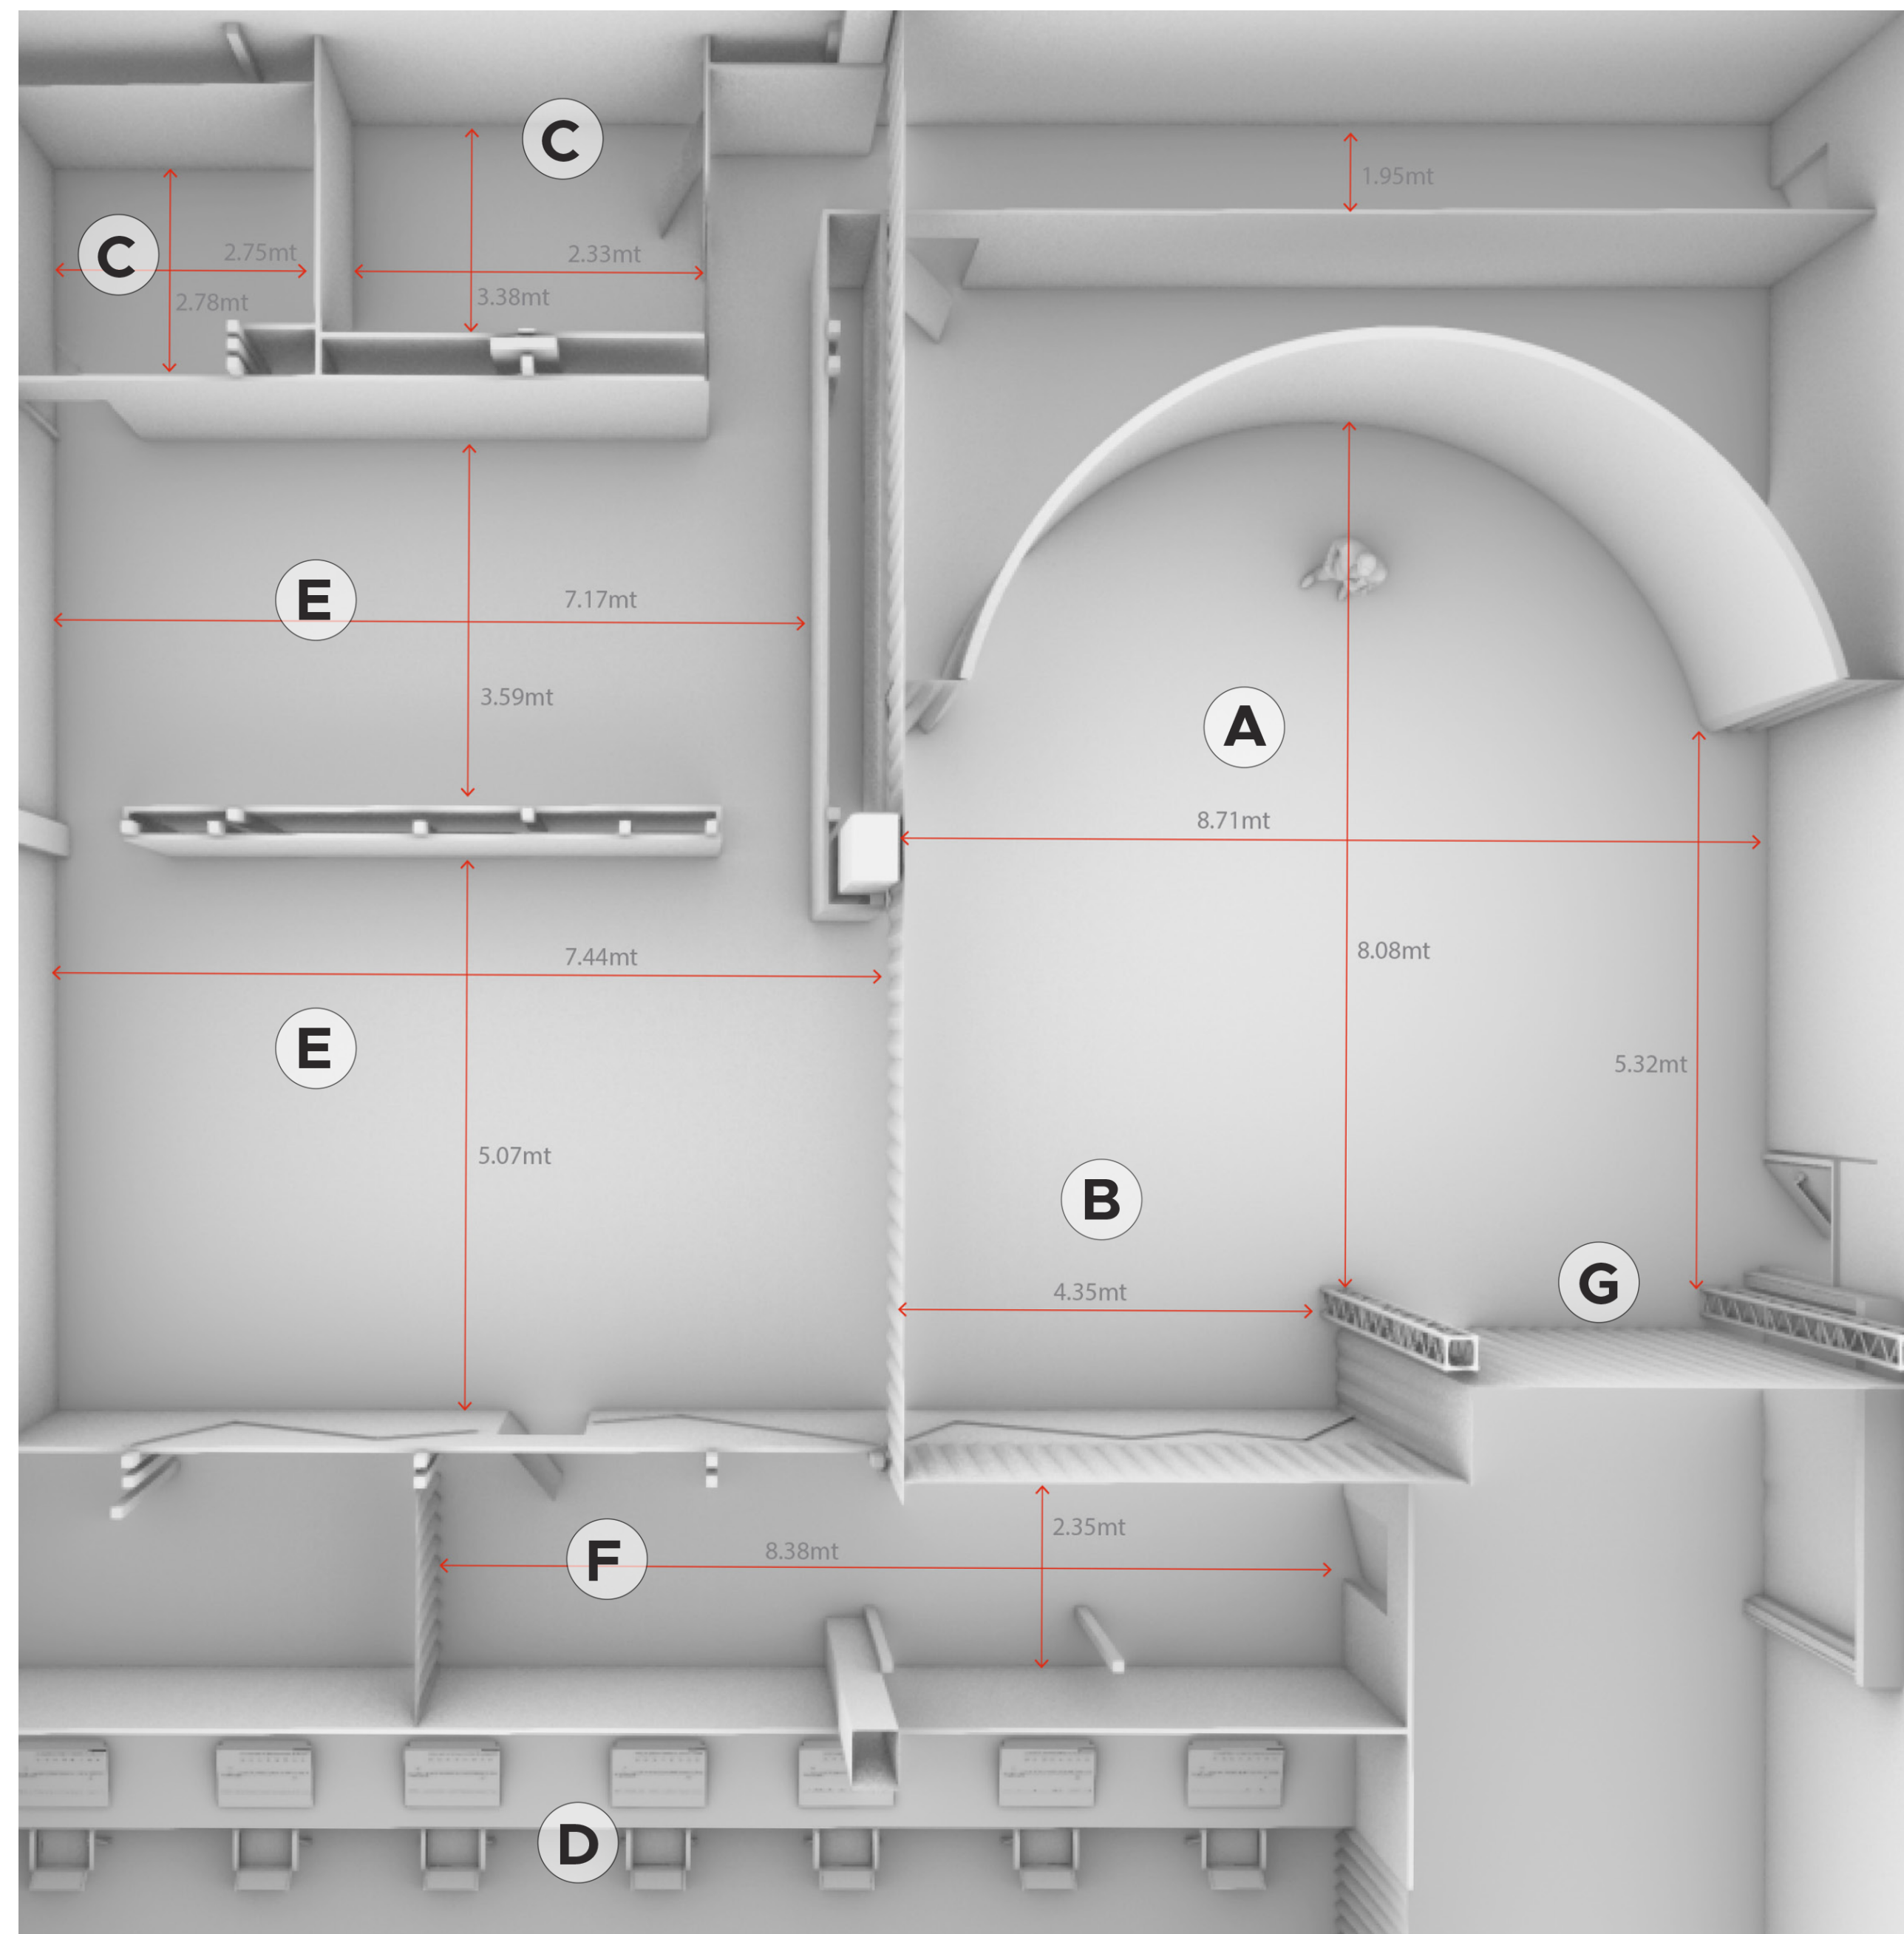

SMART

StudioUNO

by STS Communication

SMART StudioUNO D

Nasce all'interno della sede storica di **STS Communication** un'area dedicata a studio di posa tecnologico e polifunzionale, per la produzione di contenuti live, streaming, on demand e shooting.

Servizi

- Shooting Set con LED curvo 10 m x 4 m
- Media Server
- Regia Video con telecamere remotate
- Impianto Audio
- Impianto illuminotecnico
- Arredi scenografici

SMART StudioUNO D

- A** - Shooting Set
- B** - Area Lounge
- C** - Camerino
- D** - Area Tecnica
- E** - Area polifunzionale
- F** - Catering
- G** - Ingresso

>

Scheda Tecnica

A
L: 2560 px x H: 1024 px
L: 1000 cm x H: 400 cm

- Ledwall passo 3.9 mm 10 m x 4 m
- Media Server WatchOut con back up attivo
- 2 x Comfort monitor
- Regia Video full hd con telecamere remotate
- Impianto Audio sonorizzazione Area Set
- Radiomicrofoni - impugnatura, headset, lavalier
- Impianto Luci bianche
- Consolle Luci
- Camerini
- Climatizzazione